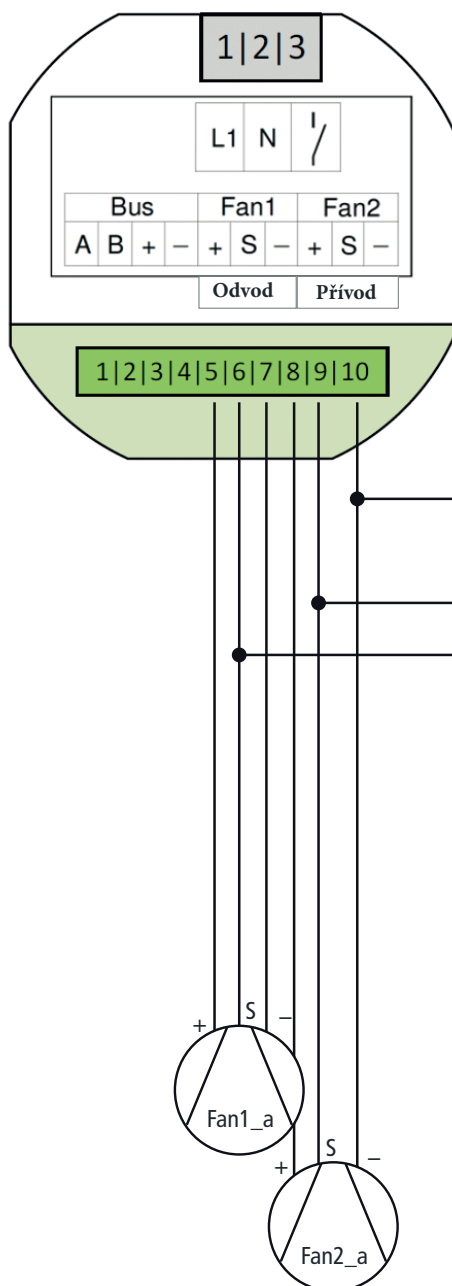

AIRUNIT Rozšiřovací sada

Technický list

Kompaktní ovládání PRO