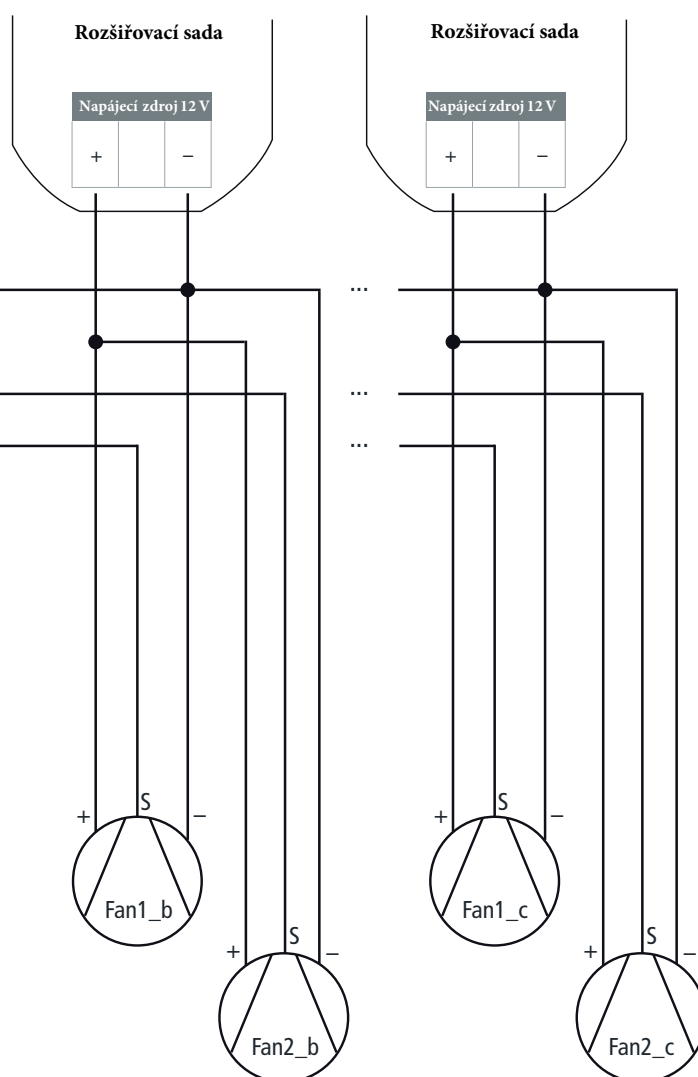

Data	Rozměr	Ø 54 x 32,5 mm
	Připojení	přes délku volných konců 80 mm
	Vstupní napětí	230 V AC 50/60 Hz
	Výstupní napětí	12 V DC - 1,5 A (18W)
	Provozní stav	Neustále
	Okolní Teplota	-10°C +45°C
	Bezpečnostní normy	EN60335 - 2006/95/ECC 89/336
	EMV-Normy	EN55022/B - EN55024

AIRUNIT Rozšiřovací sada

Technický list

Kompaktní ovládání PRO

Minus napájecího zdroje a kompaktního zařízení PRO musí být propojeny.

+12V pro Fan1_b & c a Fan2_b & c je napájeno přes rozšiřující sadu.

PwM signály (S) jsou připojeny paralelně s Fan1 eventuelně s Fan2 kompaktního ovládání PRO.

K ovládacímu prvku Kompaktní ovládání PRO lze připojit až 2 rozšiřující sady. V jedné rozšiřovací sadě může být provozováno maximálně 6 ventilačních jednotek

Kompaktní ovládáníPro

max. 4 ventilační jednotky