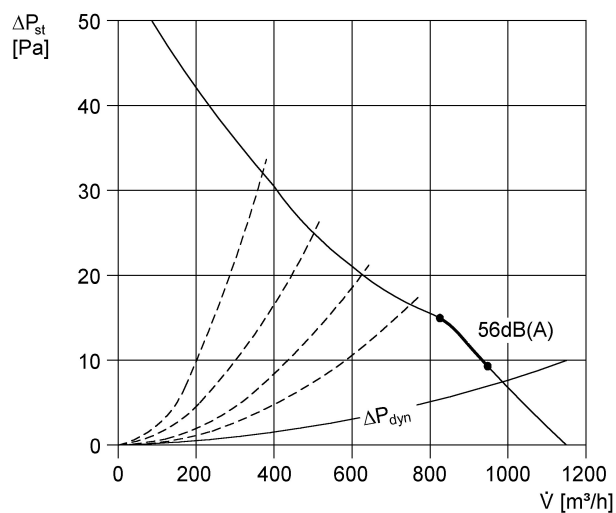

DZF 30/6 B

Krátká informace

Axiální nástěnný ventilátor zapuštěný, DN300, třífázový

Typové číslo

0085.0101

Technické údaje

Průtok	1.150 m ³ /h
Počet otáček	930 1/min
Lze regulovat	✓
Možnost reverzace	✓
Druh napětí	Třífázový proud
Napájecí napětí	400 V
Kmitočet sítě	50 Hz
Jmenovitý výkon	70 W
Příkon	70 W
I _{Jmen}	0,18 A
I _{Max}	0,18 A
Druh krytí (IP)	55
Tepelná třída	B
Síťový přívod	7 × 1,5 mm ²
Umístění	Stěna, Strop
Způsob instalace	Pod omítku
Montážní poloha	vodorovně, svisle
Materiál	Ocelový plech, pozinkovaný
Hmotnost	7,2 kg
Jmenovitá světlost	300 mm
Teplota média při jmenovitém proudu	60 °C
Teplota média při I _{Max}	60 °C
Sortiment	C
EAN	4012799851011
Celkem L _{WA5} , S5 (akustický výkon v dB pro volné)	60 dB(A)

DZF 30/6 B

Charakteristika

Rozměry [mm]

- ① Ochranná mřížka ze strany sání
- ② Směr proudění - sání přes motor