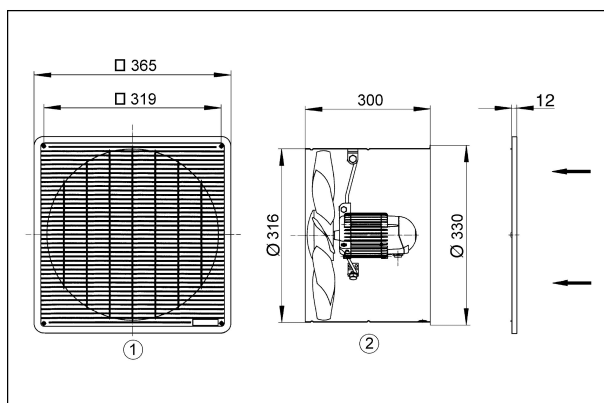

DZF 30/6 B

Krátká informace

Axiální nástěnný ventilátor zapuštěný, DN300, třífázový

Typové číslo

0085.0101

Technické údaje

Průtok	1.150 m ³ /h
Počet otáček	930 1/min
Lze regulovat	✓
Možnost reverzace	✓
Druh napětí	Třífázový proud
Napájecí napětí	400 V
Kmitočet sítě	50 Hz
Jmenovitý výkon	70 W
Příkon	70 W
I _{Jmen}	0,18 A
I _{Max}	0,18 A
Druh krytí (IP)	55
Tepelná třída	B
Síťový přívod	7 × 1,5 mm ²
Umístění	Stěna, Strop
Způsob instalace	Pod omítku
Montážní poloha	vodorovně, svisle
Materiál	Ocelový plech, pozinkovaný
Hmotnost	7,2 kg
Jmenovitá světlost	300 mm
Teplota média při jmenovitém proudu	60 °C
Teplota média při I _{Max}	60 °C
Sortiment	C
EAN	4012799851011
Celkem L _{WA5} , S5 (akustický výkon v dB pro volné)	60 dB(A)

DZF 30/6 B

Charakteristika

Rozměry [mm]

- ① Ochranná mřížka ze strany sání
- ② Směr proudění - sání přes motor