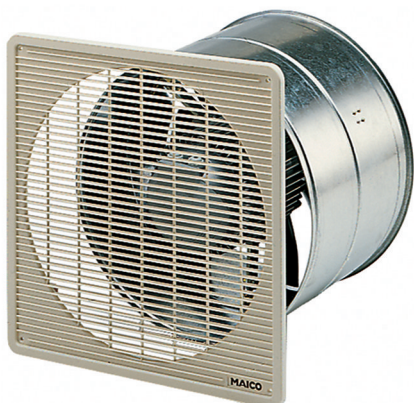

DZF 30/6 B

Krátká informace

Axiální nástěnný ventilátor zapuštěný, DN300, třífázový

Typové číslo

0085.0101

Technické údaje

Průtok	1.150 m ³ /h
Počet otáček	930 1/min
Lze regulovat	✓
Možnost reverzace	✓
Druh napětí	Třífázový proud
Napájecí napětí	400 V
Kmitočet sítě	50 Hz
Jmenovitý výkon	70 W
Příkon	70 W
I _{Jmen}	0,18 A
I _{Max}	0,18 A
Druh krytí (IP)	55
Tepelná třída	B
Síťový přívod	7 × 1,5 mm ²
Umístění	Stěna, Strop
Způsob instalace	Pod omítku
Montážní poloha	vodorovně, svisle
Materiál	Ocelový plech, pozinkovaný
Hmotnost	7,2 kg
Jmenovitá světlost	300 mm
Teplota média při jmenovitém proudu	60 °C
Teplota média při I _{Max}	60 °C
Sortiment	C
EAN	4012799851011
Celkem L _{WA5} , S5 (akustický výkon v dB pro volné)	60 dB(A)

DZF 30/6 B

Charakteristika

Rozměry [mm]

- ① Ochranná mřížka ze strany sání
- ② Směr proudění - sání přes motor