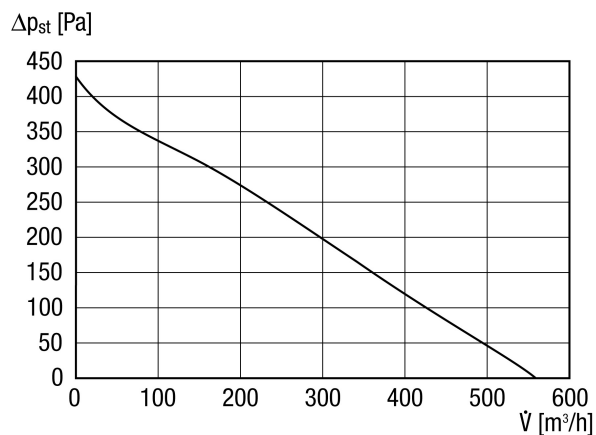

EHD 15

Krátká informace

Mini střešní ventilátor pro privátní nebo firemní použití, DN 150

Typové číslo

0087.0302

Technické údaje

Průtok	560 m ³ /h
Lze regulovat	✓
Možnost reverzace	—
Druh napětí	Jednofázový proud
Napájecí napětí	230 V
Kmitočet sítě	50 Hz
Jmenovitý výkon	80 W
I _{Max}	0,35 A
Druh krytí (IP)	X5
Síťový přívod	3 x 1,5 mm ²
Umístění	Střecha
Montážní poloha	svisle
Materiál	Ocelový plech, pozinkovaný
Hmotnost	4,4 kg
Jmenovitá světlost	150 mm
Teplota média při I _{Max}	60 °C
Akustický tlak	52 dB(A)/Odstup 3 m, volné pole
Sortiment	C
EAN	4012799873020

EHD 15

Charakteristika

Rozměry [mm]