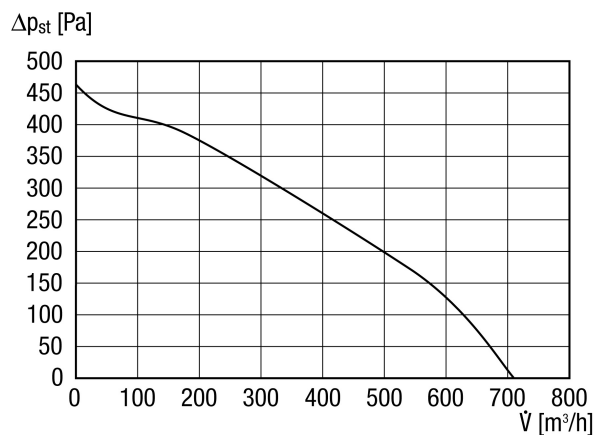

EHD 16

Krátká informace

Mini střešní ventilátor pro privátní nebo firemní použití, DN 160

Typové číslo 0087.0303

Technické údaje

Průtok	710 m ³ /h
Lze regulovat	✓
Možnost reverzace	—
Druh napětí	Jednofázový proud
Napájecí napětí	230 V
Kmitočet sítě	50 Hz
Jmenovitý výkon	116 W
I _{Max}	0,53 A
Druh krytí (IP)	X5
Síťový přívod	3 x 1,5 mm ²
Umístění	Střecha
Montážní poloha	svisle
Materiál	Ocelový plech, pozinkovaný
Hmotnost	4,4 kg
Jmenovitá světlost	160 mm
Teplota média při I _{Max}	70 °C
Akustický tlak	54 dB(A)/Odstup 3 m, volné pole
Sortiment	C
EAN	4012799873037

EHD 16

Charakteristika

Rozměry [mm]