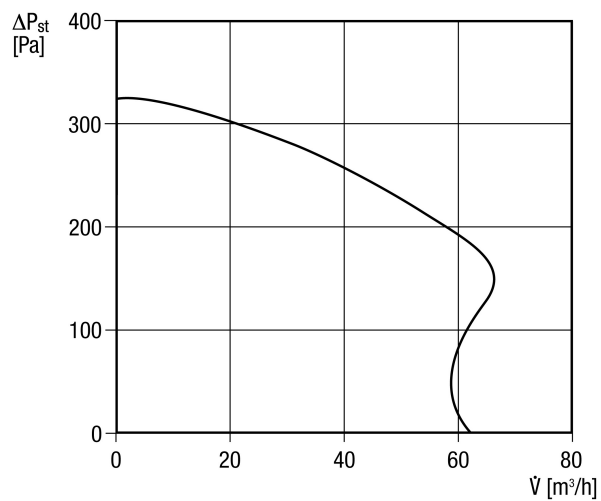

ER-APB 60 VZ

Krátká informace

Ventilátor na povrch pro odvětrání, průtok 61 m³/h, s časovým spínačem

Typové číslo

0084.0157

Technické údaje

Provedení	Zpoždovací časový spínač
Průtok	61 m ³ /h
Počet otáček	1.250 1/min
Směr proudění vzduchu	Odvětrání
Lze regulovat	—
Napájecí napětí	230 V
Kmitočet sítě	50 Hz
Příkon	21 W
I _{Max}	0,17 A
Druh krytí (IP)	X5
Síťový přívod	5 x 1,5 mm ²
Umístění	Stěna, Strop
Způsob instalace	Na omítku
Montážní poloha	svisle, vodorovně
Materiál	Umělá hmota
Barva	bílá, jako RAL 9016
Hmotnost	2,72 kg
Třída filtru	G2
Uzavírací zařízení	integrováno
Připojovací průměr	75 mm, 80 mm
Teplota média při I _{Max}	40 °C
Akustický tlak	43 dB(A)/Údaje podle DIN 18017-3 při ekvivalentní absorpční ploše A _L = 10 m ²
Číslo schválení	Z-51.1-45
Sortiment	B
EAN	4012799841579
Celkem L _{WA7} , vysoký (akustický výkon v dB pro pouzdro a volné)	46 dB(A)

ER-APB 60 VZ

Charakteristika

Rozměry [mm]