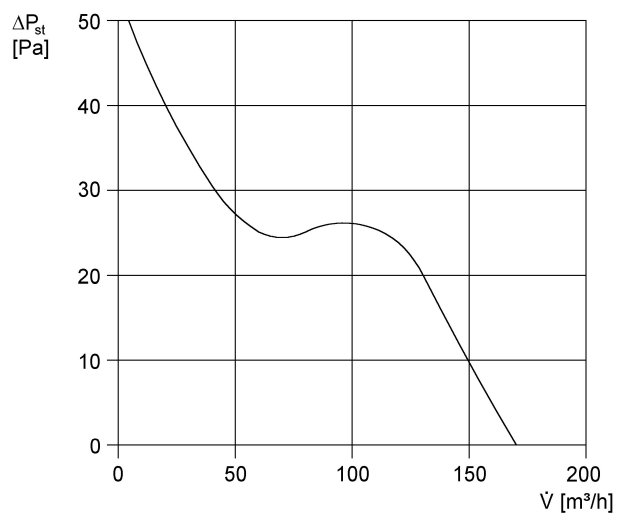

ECA 120

Krátká informace

S pevnou vnitřní mřížkou

Typové číslo

0084.0006

Technické údaje

Provedení	Standardní provedení
Průtok	170 m ³ /h
Počet otáček	2.600 1/min
Lze regulovat	✓
Možnost reverzace	—
Druh napětí	Jednofázový proud
Napájecí napětí	230 V
Kmitočet sítě	50 Hz / 60 Hz
Příkon	19 W
I _{Max}	0,14 A
Druh krytí (IP)	45
Síťový přívod	3 x 1,5 mm ²
Umístění	Stěna
Způsob instalace	Na omítku
Montážní poloha	libovolný
Materiál	Umělá hmota
Barva	bílá, jako RAL 9016
Hmotnost	1,047 kg
Jmenovitá světlost	120 mm
Teplota média při I _{Max}	40 °C
Akustický tlak	42 dB(A)/Odstup 3 m, volné pole
Sortiment	A
EAN	4012799840060

ECA 120

Charakteristika

U = 230 resp. 24 V
 f = 50 Hz
 n = 2600 min⁻¹

Rozměry [mm]

① Vstup kabelu